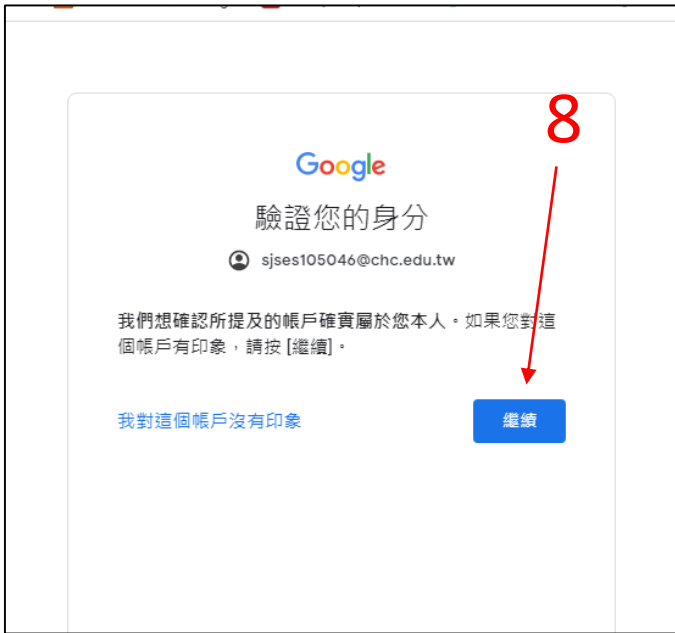

# 電腦版--學生線上教室登入步驟

**PS：請先登出所有 google 帳號再進行下面步驟**

5 畫面右上角

點選進入 meet 直播

點選進行師生留言交流

點選觀看老師指派的作業