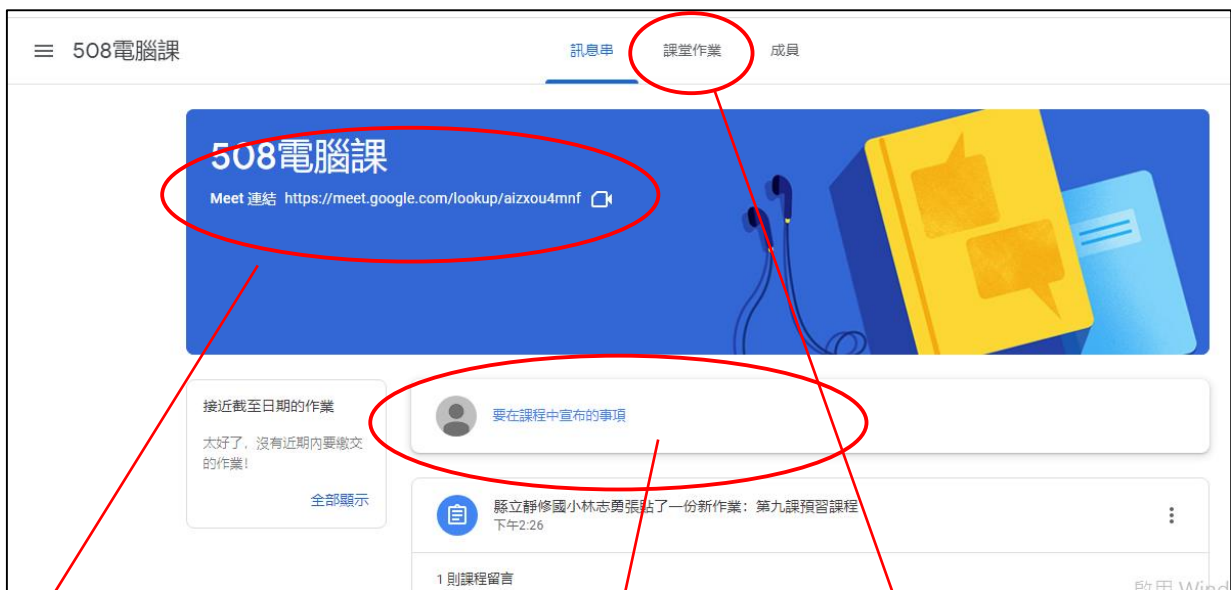

# 電腦版--學生線上教室登入步驟

**PS：請先登出所有 google 帳號再進行下面步驟**

5 畫面右上角

點選進入 meet 直播

點選進行師生留言交流

點選觀看老師指派的作業