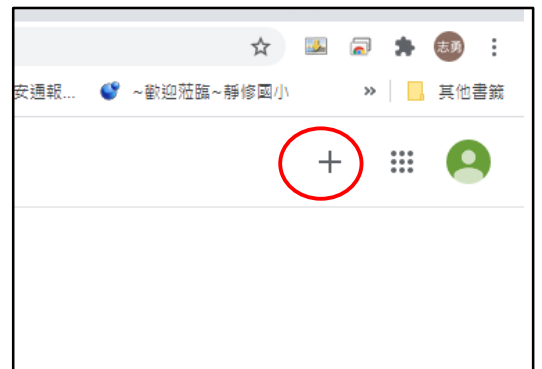

# 電腦版--學生線上教室登入步驟

**PS：請先登出所有 google 帳號再進行下面步驟**

5 畫面右上角

點選進入 meet 直播

點選進行師生留言交流

點選觀看老師指派的作業